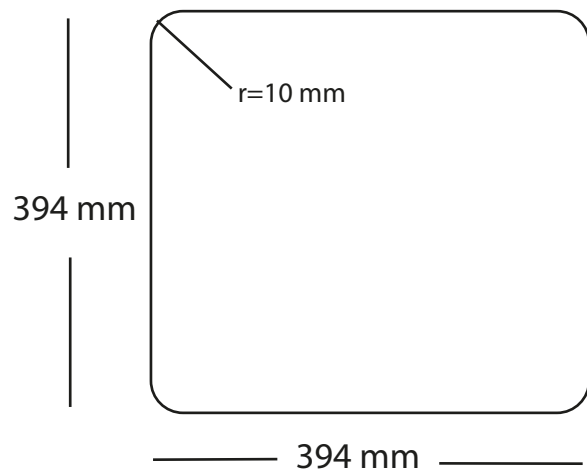

# Kubus 400 Soft køkkenvask Udskæringsmål

Varenr.: 10295

VVS-nr.: x

Godstykkelise:

1,2 mm

Min. skabsbredde:

500 mm

# LAVABO®

Underlimning, Unterbau, Undermount  
Solid Surface

Underlimning, Unterbau, Undermount  
Sten, Stein, Stone

Underlimning, Unterbau, Undermount  
Træ, Holz, Wood

Forbehold for ændringer - Angaben ohne gewähr - Subject to change