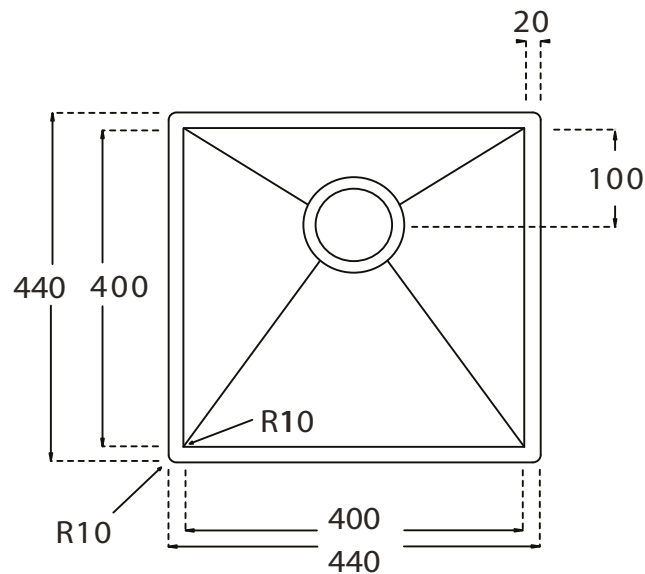

Kubus 400 Soft køkkenvask Udskæringsmål

Varenr.: 10295

VVS-nr.: x

Godstykkelise:

1,2 mm

Min. skabsbredde:

500 mm

LAVABO®