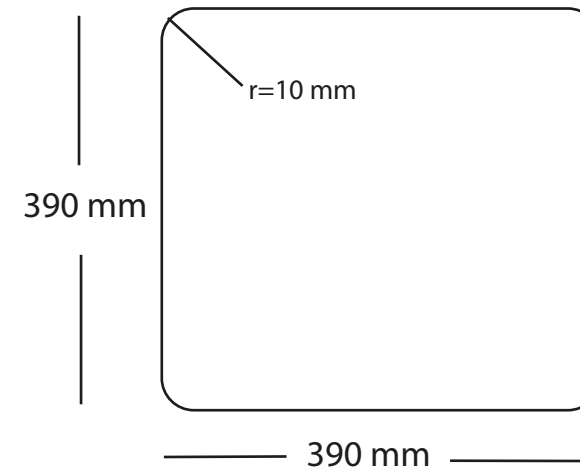

# Kubus 400 Soft køkkenvask Udskæringsmål

Varenr.: 10295

VVS-nr.: x

Godstykkelise:

1,2 mm

Min. skabsbredde:

500 mm

# LAVABO®

Underlimning, Unterbau, Undermount  
Solid Surface

Underlimning, Unterbau, Undermount  
Sten, Stein, Stone

Underlimning, Unterbau, Undermount  
Træ, Holz, Wood

Forbehold for ændringer - Angaben ohne gewähr - Subject to change