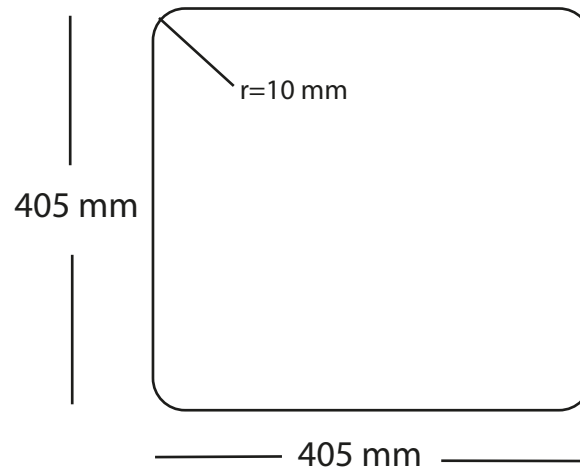

Underlimning, Unterbau, Undermount
Sten, Stein, Stone